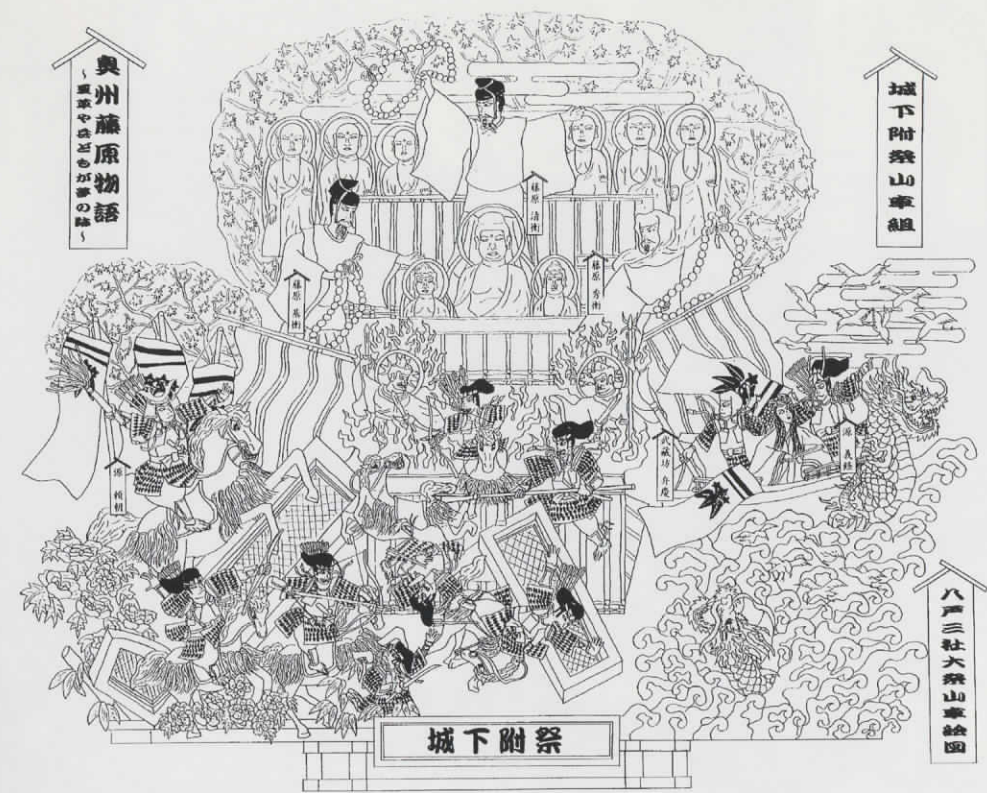

昭和62年 「伊達政宗と愛姫」

平成元年 「南部俵づみ」

昭和63年 「将軍綱吉の花見の宴」

平成2年 「初夢縁起 新七つ面」 努力賞受賞

平成 3 年 「新 祝 舞」

平成 5 年 「火の神と獅子王の戦い」

平成 4 年 「遥かなる原始七福神と伝来変貌」

平成 6 年 参加20周年 「初夢縁起 七福神出現の場」 努力賞受賞

平成7年 「新 鳴神 雷神不動北山桜」

平成9年 「三社大祭縁起 三社祭神と七福神」 努力賞受賞

平成8年 「豊年万作大漁祈願 七福神と南部の祝い」 努力賞受賞

平成10年 「南部俵づみ 高砂に豊作を捧ぐ七福神」

平成11年 「四天王楓江戸粧」

平成12年 「妖艶辰夜叉御前妖怪変化～新 四天王楓江戸粧」

平成13年 「奥州藤原物語」 失火により、山車及び山車小屋消失

平成14年 「三社祭神の御前に遊ぶ七福神と十二支」 奨励賞受賞