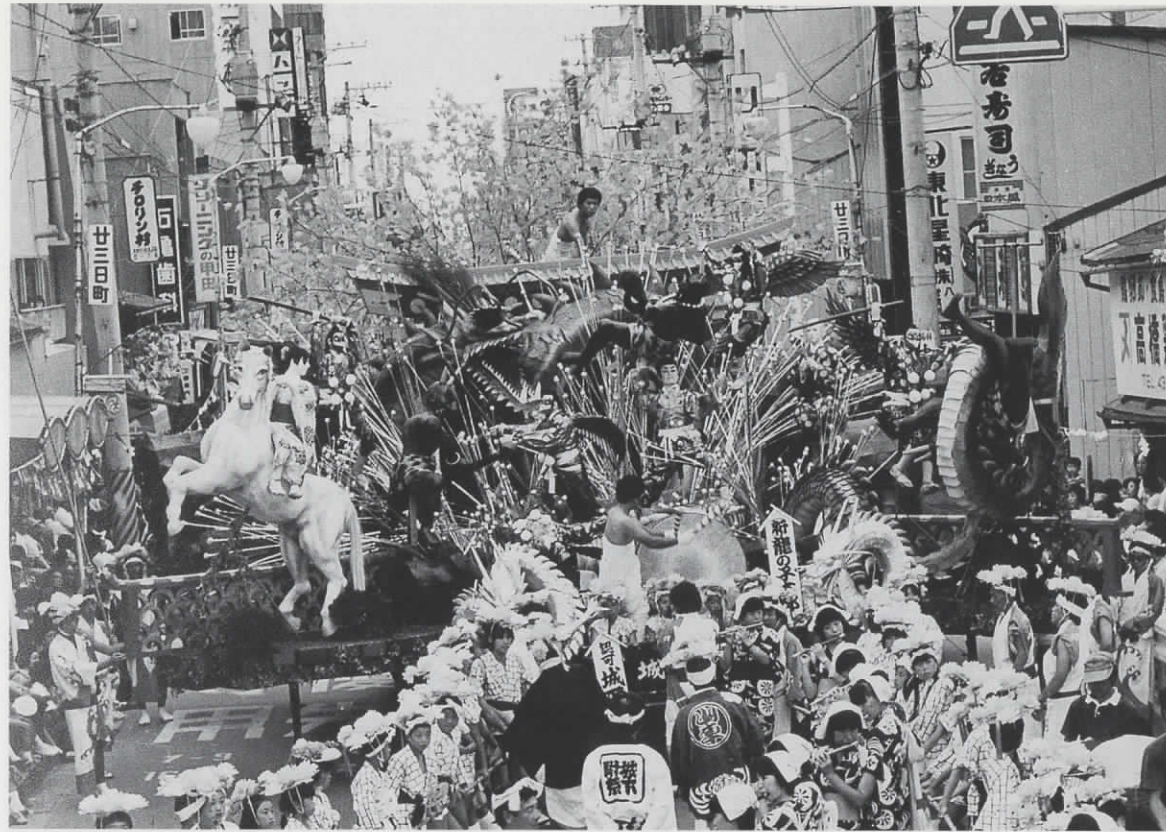

写真で見る

城下附祭30年のあゆみ

平成16年度 創設30周年記念城下山車組 「大江戸伝承奇術 和妻競演の場」

城下附祭実行委員会

昭和50年 城下小学校開校記念として創設初参加 「七福神舞遊」

昭和52年 「南祖坊と八郎太郎」

昭和51年 「西天雷音寺より帰る三蔵法師」 奨励賞受賞

昭和53年 「幕末軍艦咸臨丸渡米の場」

昭和54年 「海神新田義貞の鎌倉攻め」

昭和56年 「桜田門外の変」

昭和55年 「新選組池田屋騒動」

昭和57年 「浦島太郎」

昭和58年 「(新)龍の子太郎」

昭和60年 「大石内蔵助良雄 京にて偽遊の場」 努力賞受賞

昭和59年 参加10周年 「水 芸」 優秀賞受賞

昭和61年 「あまのいわと」

昭和62年 「伊達政宗と愛姫」

平成元年 「南部俵づみ」

昭和63年 「将軍綱吉の花見の宴」

平成2年 「初夢縁起 新七つ面」 努力賞受賞

平成 3 年 「新 祝 舞」

平成 5 年 「火の神と獅子王の戦い」

平成 4 年 「遥かなる原始七福神と伝来変貌」

平成 6 年 参加20周年 「初夢縁起 七福神出現の場」 努力賞受賞